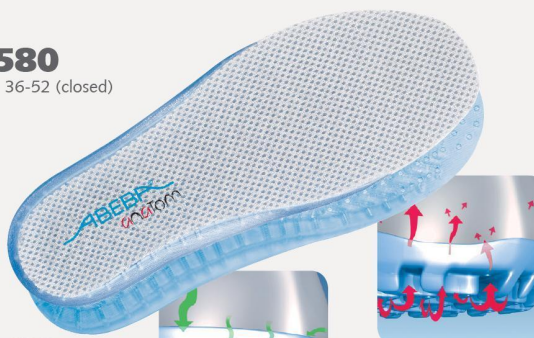

# ESD-Safety shoes anatom Low shoe black ESD

**Art. 32136**

anatom

- ▶ Size 36-50
- ▶ CE, EN ISO 20345:2011, S2, SRC
- ▶ Microfiber, black
- ▶ Perspiration absorbing special lining with silver fibre
- ▶ Instep area with lacing
- ▶ Shock absorbant PU midsole
- ▶ Non-slip PU walking sole
- ▶ Steel toe cap
- ▶ Replaceable acc Wave insole (article no. 3580)
- ▶ Sanitized treated
- ▶ ESD dissipative according to DIN EN 61340
- ▶ Suitable for heel and foot lift

### LAUF SOHLE

- 1\_ESD-gerecht nach DIN EN 61340
- 2\_SRC-Rutschhemmung nach EN ISO 20345:2011
- 3\_Selbstreinigendes Profil
- 4\_Asymmetrische Ferse (natürliche Lagerung des Fußes)
- 5\_Torsionsgelenk aus TPU
- 6\_Umknickschutz (hohe Seitenstabilität)
- 7\_Kraftstoffbeständigkeit

**3580**

Size 36-52 (closed)

**3582**

Size 36-52 (open)

ASYMMETRICAL HEEL