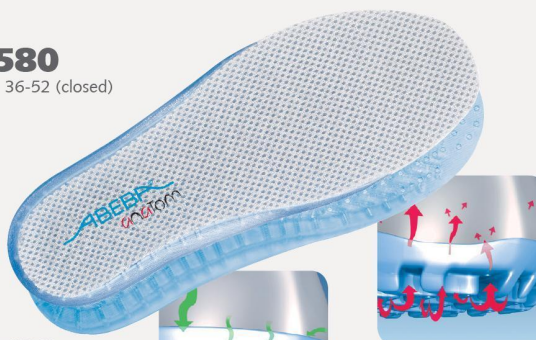

ESD-Safety shoes anatom Boots black ESD

ABEBA®

Art. 32168

anatom

- ▶ Size 36-50
- ▶ CE, EN ISO 20345:2011, S2, SRC
- ▶ Smooth leather, black
- ▶ Breathable lining with Silver Point
- ▶ Instep area with lacing
- ▶ Shock absorbant PU midsole
- ▶ Non-slip PU walking sole
- ▶ Steel toe cap
- ▶ Replaceable acc Wave insole (article no. 3580)
- ▶ Sanitized treated
- ▶ ESD dissipative according to DIN EN 61340
- ▶ Reflective material
- ▶ Scratch-resistant coating in heel and toe area

TECHNIK

LAUF SOHLE

- 1_ ESD-gerecht nach DIN EN 61340
- 2_ SRC-Rutschhemmung nach EN ISO 20345:2011
- 3_ Selbstreinigendes Profil
- 4_ Asymmetrische Ferse (natürliche Lagerung des Fußes)
- 5_ Torsionsgelenk aus TPU
- 6_ Umknickschutz (hohe Seitenstabilität)
- 7_ Kraftstoffbeständigkeit

3580

Size 36-52 (closed)

3582

Size 36-52 (open)

steel toe-cap

ASYMMETRICAL HEEL