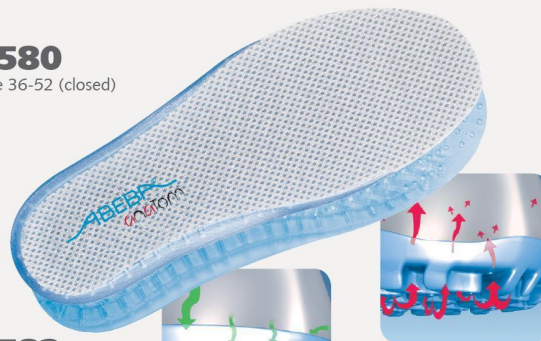

ESD-Safety shoes anatom Sandal black ESD

ABEBA®

Art. 32615

anatom

- ▶ Size 36-50
- ▶ CE, EN ISO 20345:2011, S1, SRC
- ▶ Microfiber, perforated, black
- ▶ Perspiration absorbing special lining with silver fibre
- ▶ Adjustable instep area
- ▶ Double velcro fastening
- ▶ Shock absorbant PU midsole
- ▶ Non-slip PU walking sole
- ▶ Steel toe cap
- ▶ Replaceable acc Wave insole (article no. 3580)
- ▶ Sanitized treated
- ▶ ESD dissipative according to DIN EN 61340
- ▶ Reflective material
- ▶ Suitable for hygienically demanding areas
- ▶ Bandes rétro-réfléchissantes

A^{micro}

TECHNIK

LAUF SOHLE

- 1_ESD-gerecht nach DIN EN 61340
- 2_SRC-Rutschhemmung nach EN ISO 20345:2011
- 3_Selbstreinigendes Profil
- 4_Asymmetrische Ferse (natürliche Lagerung des Fußes)
- 5_Torsionsgelenk aus TPU
- 6_Umknickschutz (hohe Seitenstabilität)
- 7_Kraftstoffbeständigkeit

3580

Size 36-52 (closed)

3582

Size 36-52 (open)

ASYMMETRICAL HEEL