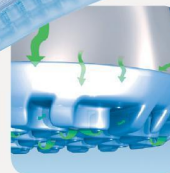

TECHNIK

LAUF SOHLE

- 1_ ESD-gerecht nach DIN EN 61340
- 2_ SRC-Rutschhemmung nach EN ISO 20345:2011
- 3_ Selbstreinigendes Profil
- 4_ Asymmetrische Ferse (natürliche Lagerung des Fußes)
- 5_ Torsionsgelenk aus TPU
- 6_ Umknickschutz (hohe Seitenstabilität)
- 7_ Kraftstoffbeständigkeit

3580

Size 36-52 (closed)

3582

Size 36-52 (open)

ASYMMETRICAL HEEL