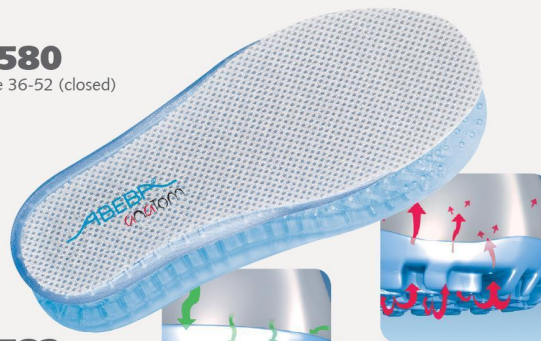

# ESD-Safety shoes anatom Low shoe black "run-dry" ESD

ABEBA®

**Art. 32177**

anatom

- ▶ Size 36-48
- ▶ CE, EN ISO 20345:2011, S2, SRC
- ▶ Highly abrasion resistant breathable multifunctional upper material run-dry, black
- ▶ Breathable lining with Silver Point
- ▶ Instep area with lacing
- ▶ Shock absorbant PU midsole
- ▶ Non-slip PU walking sole
- ▶ Steel toe cap
- ▶ Replaceable acc Wave insole (article no. 3580)
- ▶ Sanitized treated
- ▶ ESD dissipative according to DIN EN 61340
- ▶ Scratch-resistant coating in heel area
- ▶ EXPIRED

### LAUF SOHLE

- 1\_ESD-gerecht nach DIN EN 61340
- 2\_SRC-Rutschhemmung nach EN ISO 20345:2011
- 3\_Selbstreinigendes Profil
- 4\_Asymmetrische Ferse (natürliche Lagerung des Fußes)
- 5\_Torsionsgelenk aus TPU
- 6\_Umknickschutz (hohe Seitenstabilität)
- 7\_Kraftstoffbeständigkeit

**3580**

Size 36-52 (closed)

**3582**

Size 36-52 (open)

ASYMMETRICAL HEEL